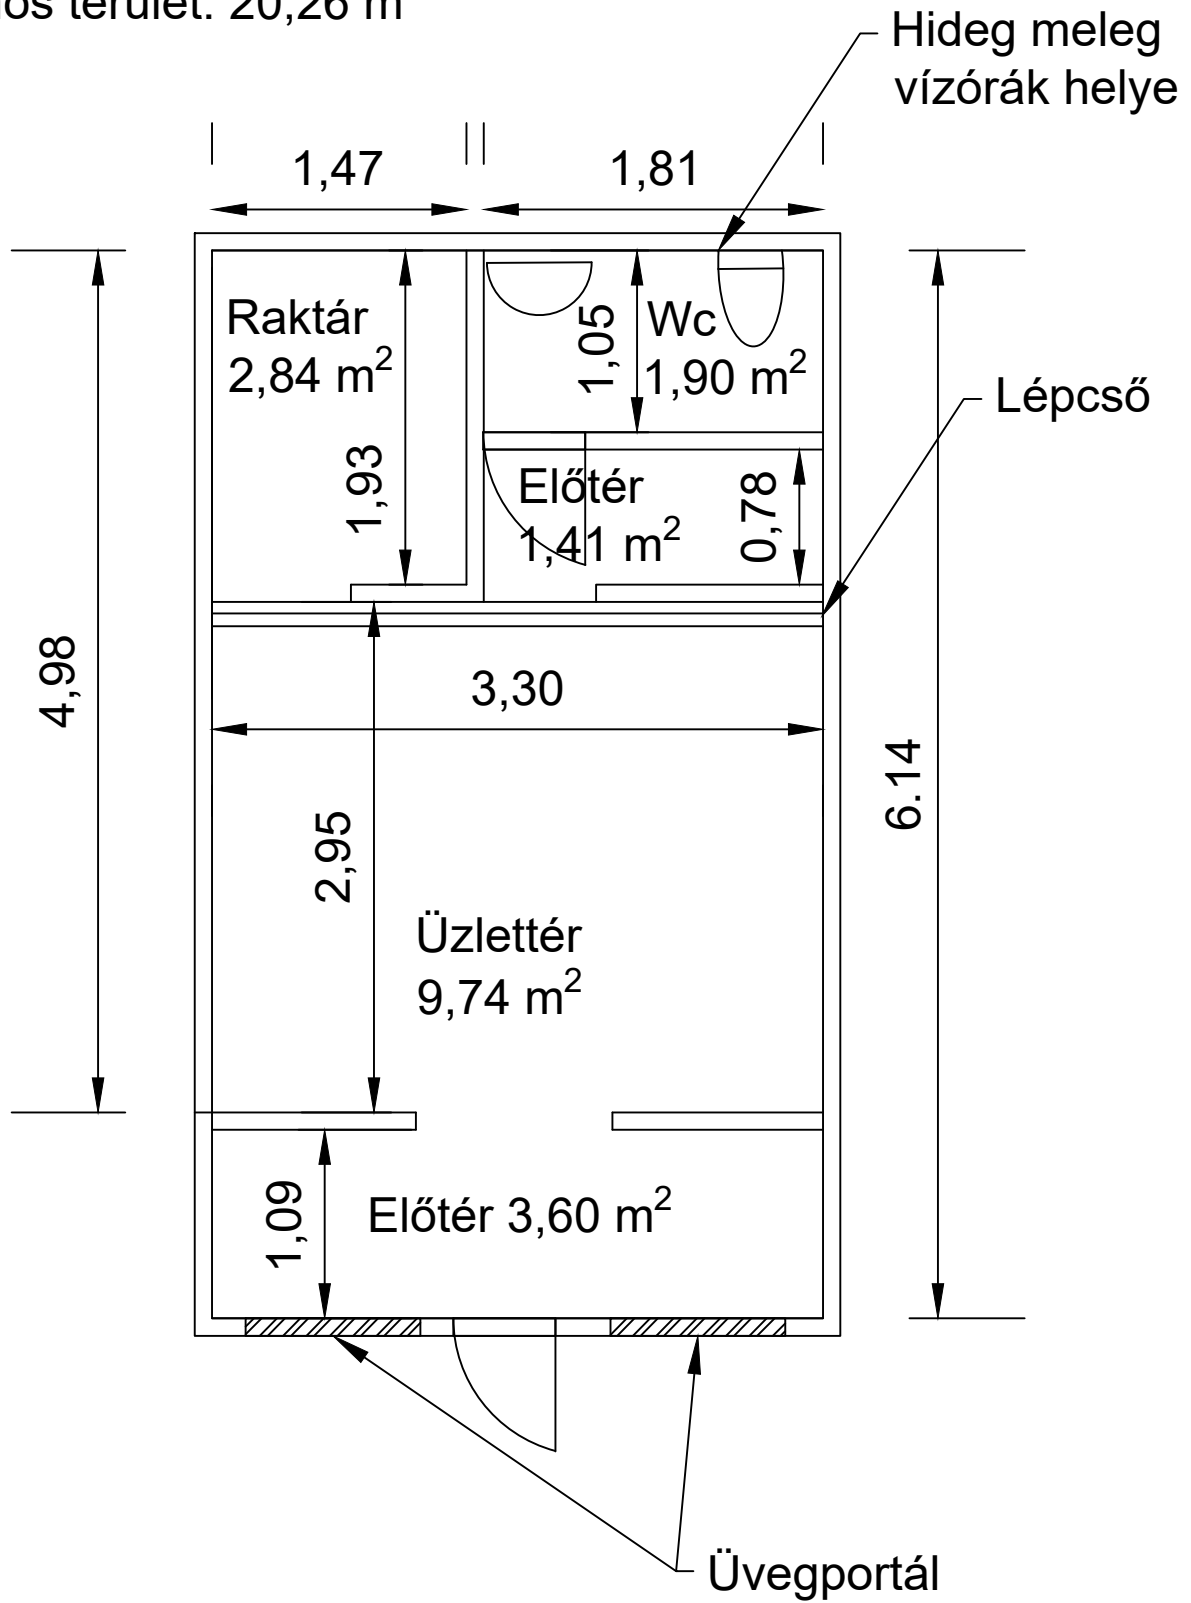

Vörösmarty tér 13.  
Hasznos terület: 20,26 m<sup>2</sup>

Vörösmarty tér